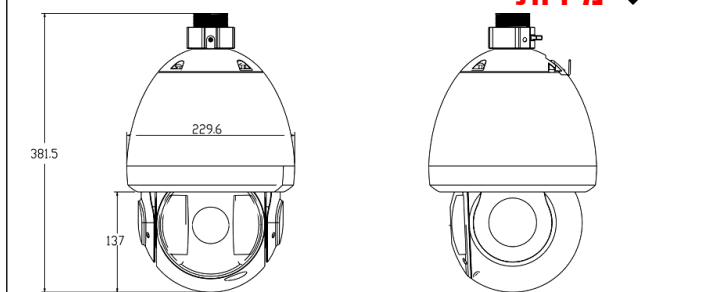

מידות

מערכות גילוי וכיבוי אש אוטומטיות
מערכות כיבוי במים (ספרינקלרים)
ציוד כיבוי אש - מטפים - כיבוי למנדפים
מוקד בקרה לאש - מצלמות אבטחה

*2191 / 03-5581226 www.aminfire.com / sales@aminfire.com